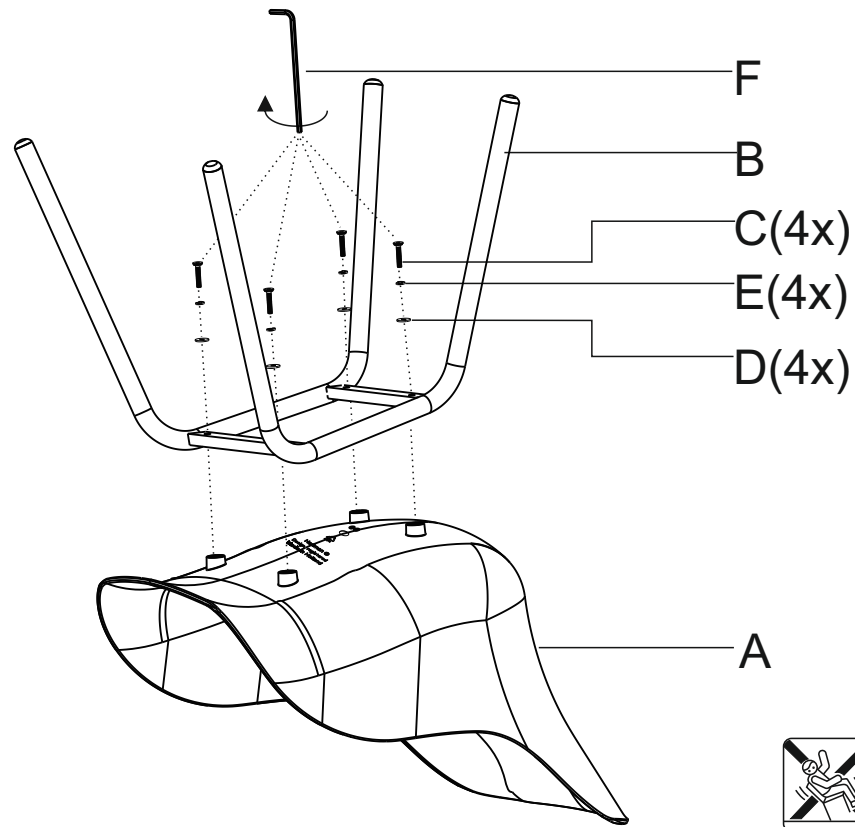

BEFORE ASSEMBLY, PLACE PRODUCT ON A CLEAN SURFACE  
 BITTE PRODUKT AUF EINEN WEICHEN, SAUBEREN UNTERGRUND LEGEN ZUM MONTIEREN  
 PLAATS HET PRODUCT OP EEN ZACHTE, SCHONE ONDERGROND T.B.V. MONTAGE  
 POUR ASSEMBLER, POSEZ LE PRODUIT SUR UNE SURFACE DOUCE ET PROPRE  
 PARA MONTAJE, PONE EL PRODUCTO A UNA SUPERFICIE SUAVE Y LIMPIA

Kunststoffschalenstuhl LIEKE (recyclete Sitzschale)

AMERICA  
 EUROPE  
 -Geprüfte Sicherheit  
 ©N 551

<math><40^{\circ}\text{C}</math> <math><104^{\circ}\text{F}</math>  
 MAX 130 kg 285 lbs  
 <math>>0^{\circ}\text{C}</math> <math>>32^{\circ}\text{F}</math>